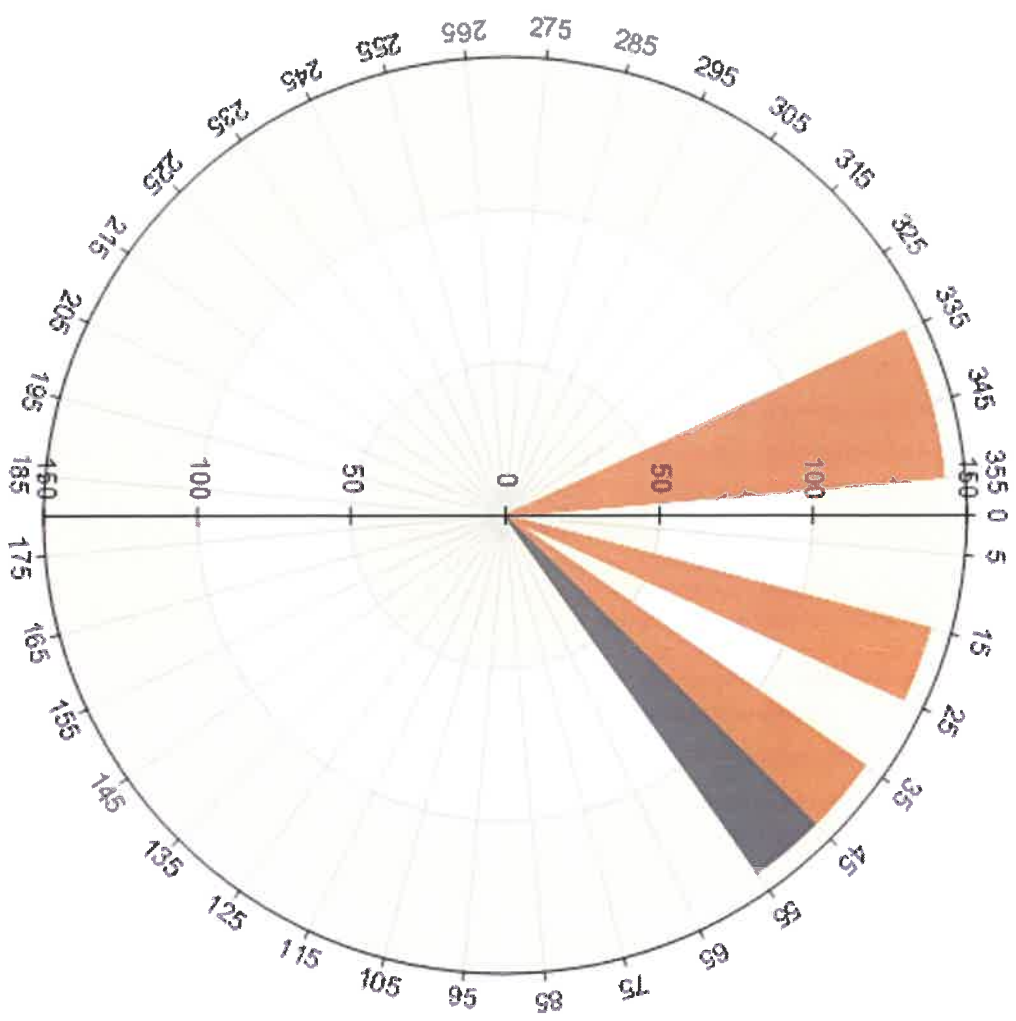

Rose dei venti periodo: 08/08/2017 7.10 - 08/08/2017 8.10

	V6 (> 12,0)
	V5 (6,5 - 12,0)
	V4 (3,9 - 6,5)
	V3 (2,3 - 3,9)
	V2 (0,3 - 2,3)
	V1 (< 0,3)